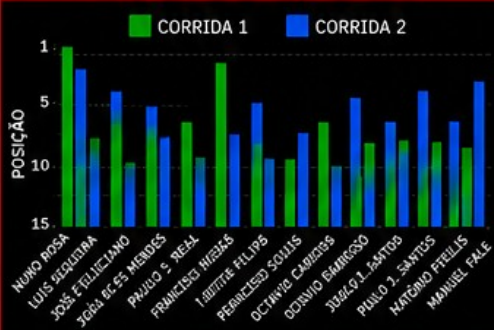

20.06.2026 11:00h
 ETAPA: 2 CORRIDAS MERGE FINAL
 SISTEMA DE PONTUAÇÃO SOMA DAS POSIÇÕES
 PENALIZAÇÕES NENHUMA

POS	PILOTO	CORRIDA 1 POS	CORRIDA 2 POS	TOTAL (SOMA POSIÇÕES)
1	NUNO ROSA	1.º	2.º	3
2	LUÍS SEQUEIRA	3.º	4.º	7
3	JOSÉ FELICIANO	4.º	3.º	7
4	LUÍS MENDES	8.º	1.º	9
5	JOÃO CÔRTE-REAL	2.º	8.º	10
6	PAULO SANTOS	5.º	5.º	10
7	SÉRGIO MONTEIRO	7.º	7.º	14
8	FRANCISCO SOUSA	10.º	6.º	16
9	RITA FILIPE	6.º	12.º	18
10	OCTAVIO RODRIGUES	9.º	9.º	18
11	RENATO CARDOSO	14.º	10.º	24
12	JOSE BARROSO	11.º	14.º	25
13	PAULO JORGE ALMEIDA SANTOS	13.º	13.º	26
14	ANTÓNIO FIDÉLIS	15.º	11.º	26
15	MANUEL FALE	12.º	15.º	27

PÓDIO DA ETAPA

MELHOR VOLTA ABSOLUTA DA ETAPA

LUÍS SEQUEIRA
47.953
 CORRIDA 2 - VOLTA 18

MAIS CONSISTENTE

NUNO ROSA
 1.º NA CORRIDA 1
 2.º NA CORRIDA 2
3 PONTOS NO TOTAL

DESTAQUES DA ETAPA

VENCEDOR DA ETAPA
NUNO ROSA
 3 PONTOS NO TOTAL

MAIOR RECUPERAÇÃO ENTRE CORRIDAS
LUÍS MENDES
 8.º → 1.º
+7 POSIÇÕES

LUTA PELO PÓDIO
 LUÍS SEQUEIRA E JOSÉ FELICIANO EMPATADOS COM 7 PONTOS. DESEMPATE DECIDIDO PELA MELHOR VOLTA DA ETAPA (47.953 DE LUÍS SEQUEIRA).

POSIÇÕES POR CORRIDA

ESTATÍSTICAS DA ETAPA

15 PILOTOS PARTICIPANTES
 2 CORRIDAS REALIZADAS
47.953 (LUÍS SEQUEIRA) VOLTA MAIS RÁPIDA DA ETAPA
49.356 MÉDIA DAS MELHORES VOLTAS
 +1 VOLTA (CORRIDA 1) MAIOR DIFERENÇA PARA O VENCEDOR
 SEM PENALIZAÇÕES APLICADAS